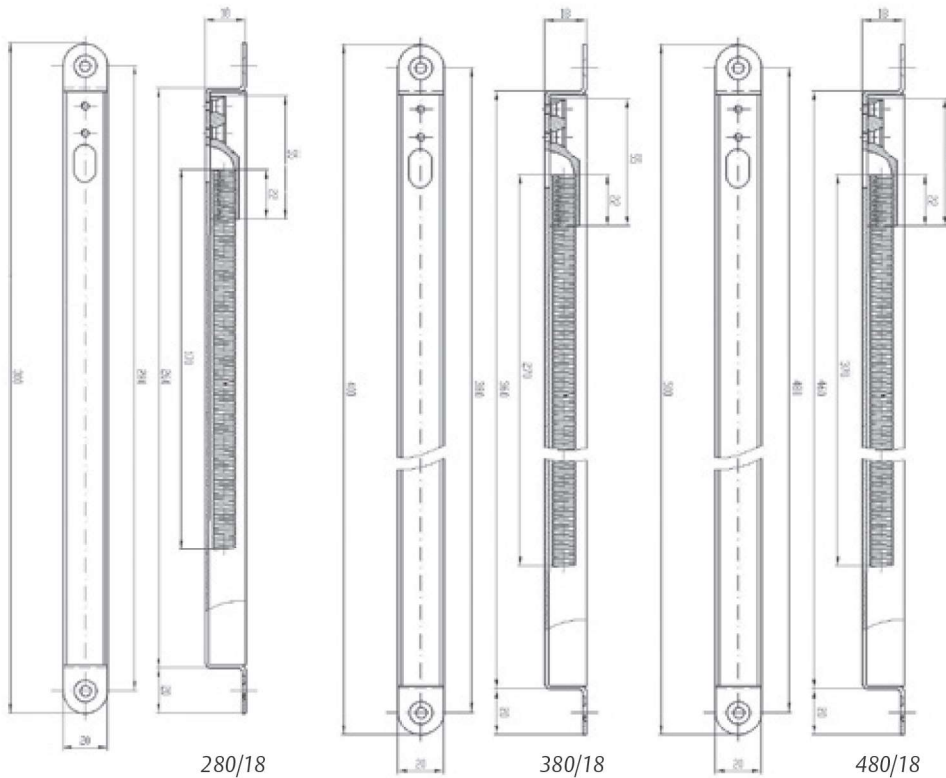

Vnitřní průměr	8 mm
Max. průměr kabelu	6 mm
Maximální úhel otevření	120°

ABLOY EA281

- Nerozpojitelná kabelová průchodka (po instalaci nelze dveře snadno demontovat)
- Jednoduchá montáž
- Maximální úhel otevření 180°

EA281

Technické údaje

Objednací číslo

Výrobek	Objednací číslo
Průchodka dl. EA281/23	EL000507

Vnitřní průměr	8 mm
Max. průměr kabelu	6 mm
Maximální úhel otevření	180°

Průchodka úzká

- Základní model
- Nerozpojitelná kabelová průchodka (po instalaci nelze dveře snadno demontovat)
- Maximální úhel otevření 120°

Technické údaje

Vnitřní průměr	8 mm
Max. průměr kabelu	6 mm
Maximální úhel otevření	120°

Výrobek

Průchodka 280/18
Průchodka 380/18
Průchodka 480/18

Objednací číslo

EL001497
PAPN380
EL001625

PAP průchodka

- Vnější kabelová průchodka
- Chromovaná průchodka + plastové upevňovací koncovky
- Barva bílá/chrom
- V balení nejsou upevňovací šrouby
- Délka 28 cm

Technické údaje PAP

Max. průměr kabelu	4 mm
Maximální úhel otevření	120°

Objednací číslo

Výrobek	Objednací číslo
PAP - vnější průchodka	PAP

10318 průchodka

- Vnější kabelová průchodka
- Chromovaná průchodka + plastové upevňovací koncovky nutno objednat zvlášť
- Barva bílá/chrom
- V balení nejsou upevňovací šrouby
- Délka 18; 30; 40; 60 a 80 cm