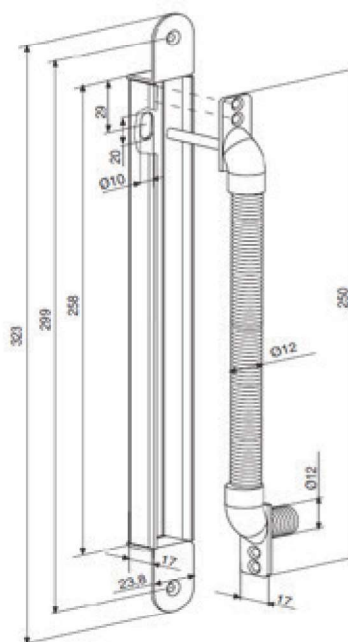

ABLOY EA280

- Nerozpojitelná kabelová průchodka (po instalaci nelze dveře snadno demontovat)
- Jednoduchá montáž
- Maximální úhel otevření 120°

EA280

Technické údaje

Objednací číslo

Výrobek	Objednací číslo
Průchodka kr. EA280/23	EL000506

Vnitřní průměr	8 mm
Max. průměr kabelu	6 mm
Maximální úhel otevření	120°

ABLOY EA281

- Nerozpojitelná kabelová průchodka (po instalaci nelze dveře snadno demontovat)
- Jednoduchá montáž
- Maximální úhel otevření 180°

EA281

Technické údaje

Objednací číslo

Výrobek	Objednací číslo
Průchodka dl. EA281/23	EL000507

Vnitřní průměr	8 mm
Max. průměr kabelu	6 mm
Maximální úhel otevření	180°

Průchodka úzká

- Základní model
- Nerozpojitelná kabelová průchodka (po instalaci nelze dveře snadno demontovat)
- Maximální úhel otevření 120°

Technické údaje

Vnitřní průměr	8 mm
Max. průměr kabelu	6 mm
Maximální úhel otevření	120°

Výrobek

Průchodka 280/18
Průchodka 380/18
Průchodka 480/18

Objednací číslo

EL001497
PAPN380
EL001625

PAP průchodka

- Vnější kabelová průchodka
- Chromovaná průchodka + plastové upevňovací koncovky
- Barva bílá/chrom
- V balení nejsou upevňovací šrouby
- Délka 28 cm