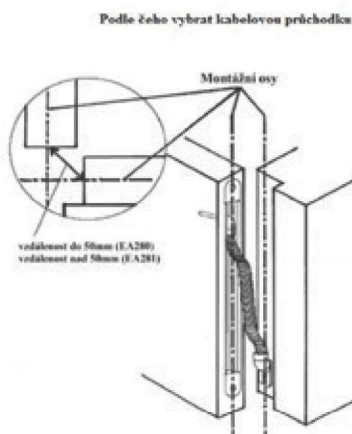

ABLOY EA280

- Nerozpojitelná kabelová průchodka (po instalaci nelze dveře snadno demontovat)
- Jednoduchá montáž
- Maximální úhel otevření 120°

EA280

Technické údaje

Objednací číslo

Výrobek	Objednací číslo
Průchodka kr. EA280/23	EL000506

Vnitřní průměr	8 mm
Max. průměr kabelu	6 mm
Maximální úhel otevření	120°

ABLOY EA281

- Nerozpojitelná kabelová průchodka (po instalaci nelze dveře snadno demontovat)
- Jednoduchá montáž
- Maximální úhel otevření 180°

EA281

Technické údaje

Objednací číslo

Výrobek	Objednací číslo
Průchodka dl. EA281/23	EL000507

Vnitřní průměr	8 mm
Max. průměr kabelu	6 mm
Maximální úhel otevření	180°

Průchodka úzká

- Základní model
- Nerozpojitelná kabelová průchodka (po instalaci nelze dveře snadno demontovat)
- Maximální úhel otevření 120°

Technické údaje

Vnitřní průměr	8 mm
Max. průměr kabelu	6 mm
Maximální úhel otevření	120°

Výrobek

Průchodka 280/18
Průchodka 380/18
Průchodka 480/18

Objednací číslo

EL001497
PAPN380
EL001625

PAP průchodka

- Vnější kabelová průchodka
- Chromovaná průchodka + plastové upevňovací koncovky
- Barva bílá/chrom
- V balení nejsou upevňovací šrouby
- Délka 28 cm