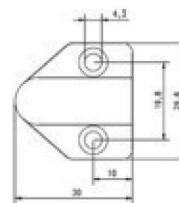

EA281

Technické údaje

Objednací číslo

Výrobek	Objednací číslo
Průchodka dl. EA281/23	EL000507

Vnitřní průměr	8 mm
Max. průměr kabelu	6 mm
Maximální úhel otevření	180°

Průchodka úzká

- Základní model
- Nerozpojitelná kabelová průchodka (po instalaci nelze dveře snadno demontovat)
- Maximální úhel otevření 120°

Technické údaje

Vnitřní průměr	8 mm
Max. průměr kabelu	6 mm
Maximální úhel otevření	120°

Výrobek

Průchodka 280/18
Průchodka 380/18
Průchodka 480/18

Objednací číslo

EL001497
PAPN380
EL001625

PAP průchodka

- Vnější kabelová průchodka
- Chromovaná průchodka + plastové upevňovací koncovky
- Barva bílá/chrom
- V balení nejsou upevňovací šrouby
- Délka 28 cm

Technické údaje PAP

Max. průměr kabelu	4 mm
Maximální úhel otevření	120°

Objednací číslo

Výrobek	Objednací číslo
PAP - vnější průchodka	PAP

10318 průchodka

- Vnější kabelová průchodka
- Chromovaná průchodka + plastové upevňovací koncovky nutno objednat zvlášť
- Barva bílá/chrom
- V balení nejsou upevňovací šrouby
- Délka 18; 30; 40; 60 a 80 cm

Technické údaje effeff 10318

Max. průměr kabelu	6 mm
Maximální úhel otevření	120°

Objednací čísla

Výrobek	Objednací číslo
ACS Koncovka bílá 10318-2 (1ks)	EL000294
Kabelová průchodka bílá cm	EL000278