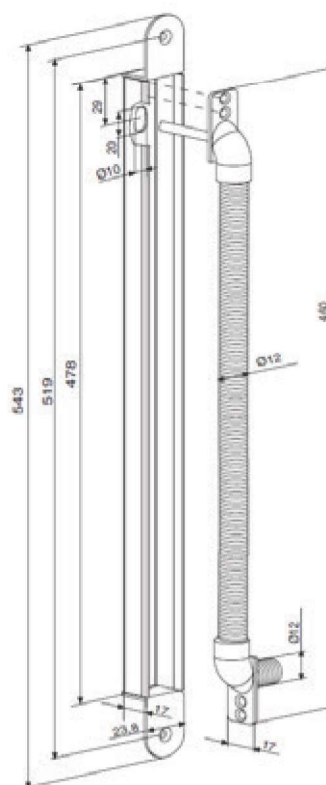

ABLOY EA280

- Nerozpojitelná kabelová průchodka (po instalaci nelze dveře snadno demontovat)
- Jednoduchá montáž
- Maximální úhel otevření 120°

EA280

Technické údaje

Objednací číslo

Výrobek	Objednací číslo
Průchodka kr. EA280/23	EL000506

Vnitřní průměr	8 mm
Max. průměr kabelu	6 mm
Maximální úhel otevření	120°

ABLOY EA281

- Nerozpojitelná kabelová průchodka (po instalaci nelze dveře snadno demontovat)
- Jednoduchá montáž
- Maximální úhel otevření 180°

EA281

Technické údaje

Objednací číslo

Výrobek	Objednací číslo
Průchodka dl. EA281/23	EL000507

Vnitřní průměr	8 mm
Max. průměr kabelu	6 mm
Maximální úhel otevření	180°

Průchodka úzká

- Základní model
- Nerozpojitelná kabelová průchodka (po instalaci nelze dveře snadno demontovat)
- Maximální úhel otevření 120°

Technické údaje

Vnitřní průměr	8 mm
Max. průměr kabelu	6 mm
Maximální úhel otevření	120°

Výrobek

Průchodka 280/18
Průchodka 380/18
Průchodka 480/18

Objednací číslo

EL001497
PAPN380
EL001625

PAP průchodka

- Vnější kabelová průchodka
- Chromovaná průchodka + plastové upevňovací koncovky
- Barva bílá/chrom
- V balení nejsou upevňovací šrouby
- Délka 28 cm